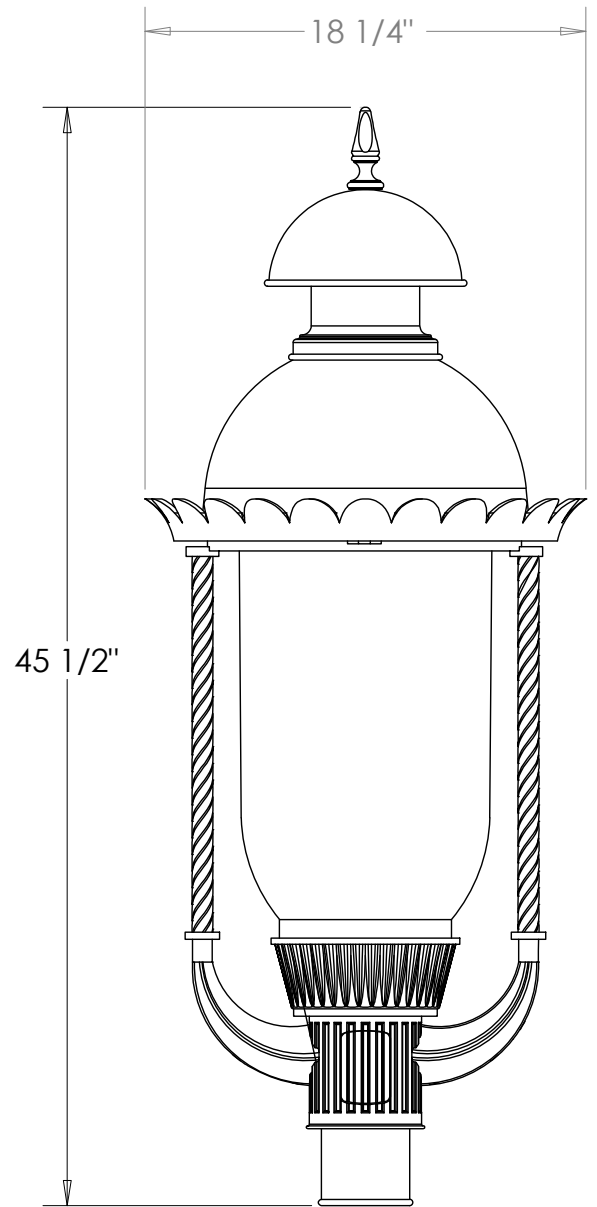

Model	Globe/Lens	LED Module	Voltage	Distribution	Mounting	Options	Spun Top	Finish (Standard Colors)
REV=Revere	NL=No Secondary Lens* CA=Clear Acrylic (Standard) CP=Clear Polycarbonate FA=Frosted Acrylic FP=Frosted Polycarbonate  *Not available with Chimney	See Chart on Page 2	U=120-277V H=347/480V	2=Type II 3=Type III 4=Type IV 5=Type V	RA=Rope Arms (Standard) GRA=Gold Rope Arms (Adder) SA=Smooth Arms LR=Ladder Rest (Adder)	PC=Button Eye Photo Control GCL=Glass Chimney, Large N=None	WH=White (Standard) N=No contrasting color*  *Spun Top will be the same finish as overall fixture. Other colors available (Contact Factory)	BK=Black BZ=Bronze DBZ=Dark Bronze WH=White GR=Green SM=Silver Metallic GY=Light Gray TBK=Textured Black CC=Custom Color (Consult Factory)

**RADIANT™ LED POST TOP**

6" Radiant™

8" Radiant™

Radiant Lumen Chart						
*Initial lumen data*						
CCT	LED Module	Input Watts	Type 2	Type 3	Type 4	Type 5
5K	10W5K	10	1217	1186	1204	1190
	15W5K	15	1826	1780	1806	1785
	20W5K	20	2434	2373	2408	2380
	30W5K	30	3651	3559	3612	3570
	40W5K	40	4869	4746	4817	4760
	50W5K	50	6086	5932	6021	5950
4K	10W4K	10	1175	1145	1162	1148
	15W4K	15	1762	1717	1743	1723
	20W4K	20	2349	2290	2324	2297
	30W4K	30	3524	3435	3486	3445
	40W4K	40	4698	4580	4648	4593
	50W4K	50	5873	5725	5810	5742
3K	10W3K	10	1132	1103	1120	1107
	15W3K	15	1698	1655	1680	1660
	20W3K	20	2264	2207	2240	2213
	30W3K	30	3396	3310	3360	3320
	40W3K	40	4528	4414	4479	4427
	50W3K	50	5660	5517	5599	5533
27K	10W27K	10	1098	1070	1086	1073
	15W27K	15	1647	1605	1629	1610
	20W27K	20	2196	2141	2172	2147
	30W27K	30	3294	3211	3259	3220
	40W27K	40	4392	4281	4345	4294
	50W27K	50	5490	5351	5431	5367
	60W27K	60	6588	6422	6517	6441

Lens & Optional Chimney - White Spun Top, Gold Rope Arms

No Lens - Spun Top matches finish

No Lens - White Spun Top

No Lens - Spun top matches finish, Gold Rope Arms

No Lens - White Spun Top, Gold Rope Arms

**RADIANT™ LED POST TOP**

Revere - No Lens

Revere - With Lens