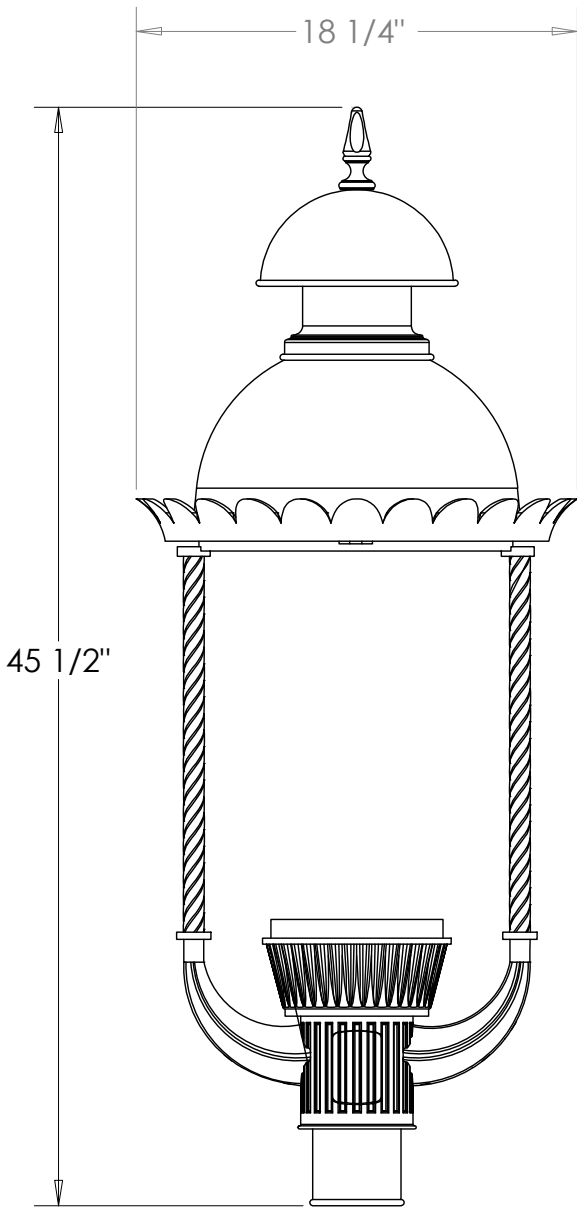

Model	Globe/Lens	LED Module	Voltage	Distribution	Mounting	Options	Spun Top	Finish (Standard Colors)
REV=Revere	NL=No Secondary Lens* CA=Clear Acrylic (Standard) CP=Clear Polycarbonate FA=Frosted Acrylic FP=Frosted Polycarbonate  *Not available with Chimney	See Chart on Page 2	U=120-277V H=347/480V	2=Type II 3=Type III 4=Type IV 5=Type V	RA=Rope Arms (Standard) GRA=Gold Rope Arms (Adder) SA=Smooth Arms LR=Ladder Rest (Adder)	PC=Button Eye Photo Control GCL=Glass Chimney, Large N=None	WH=White (Standard) N=No contrasting color*  *Spun Top will be the same finish as overall fixture. Other colors available (Contact Factory)	BK=Black BZ=Bronze DBZ=Dark Bronze WH=White GR=Green SM=Silver Metallic GY=Light Gray TBK=Textured Black CC=Custom Color (Consult Factory)

**RADIANT™ LED POST TOP**

6" Radiant™

8" Radiant™

Radiant Lumen Chart						
*Initial lumen data*						
CCT	LED Module	Input Watts	Type 2	Type 3	Type 4	Type 5
5K	10W5K	10	1217	1186	1204	1190
	15W5K	15	1826	1780	1806	1785
	20W5K	20	2434	2373	2408	2380
	30W5K	30	3651	3559	3612	3570
	40W5K	40	4869	4746	4817	4760
	50W5K	50	6086	5932	6021	5950
4K	10W4K	10	1175	1145	1162	1148
	15W4K	15	1762	1717	1743	1723
	20W4K	20	2349	2290	2324	2297
	30W4K	30	3524	3435	3486	3445
	40W4K	40	4698	4580	4648	4593
	50W4K	50	5873	5725	5810	5742
3K	10W3K	10	1132	1103	1120	1107
	15W3K	15	1698	1655	1680	1660
	20W3K	20	2264	2207	2240	2213
	30W3K	30	3396	3310	3360	3320
	40W3K	40	4528	4414	4479	4427
	50W3K	50	5660	5517	5599	5533
27K	10W27K	10	1098	1070	1086	1073
	15W27K	15	1647	1605	1629	1610
	20W27K	20	2196	2141	2172	2147
	30W27K	30	3294	3211	3259	3220
	40W27K	40	4392	4281	4345	4294
	50W27K	50	5490	5351	5431	5367
	60W27K	60	6588	6422	6517	6441

Lens & Optional Chimney - White Spun Top, Gold Rope Arms

No Lens - Spun Top matches finish

No Lens - White Spun Top

No Lens - Spun top matches finish, Gold Rope Arms

No Lens - White Spun Top, Gold Rope Arms

**RADIANT™ LED POST TOP**

Revere - No Lens

Revere - With Lens