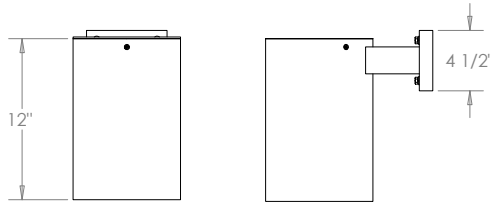

WALL CAN

Solid

Slotted