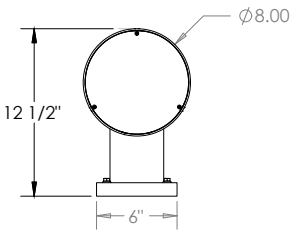

WALL CAN

Solid

Slotted